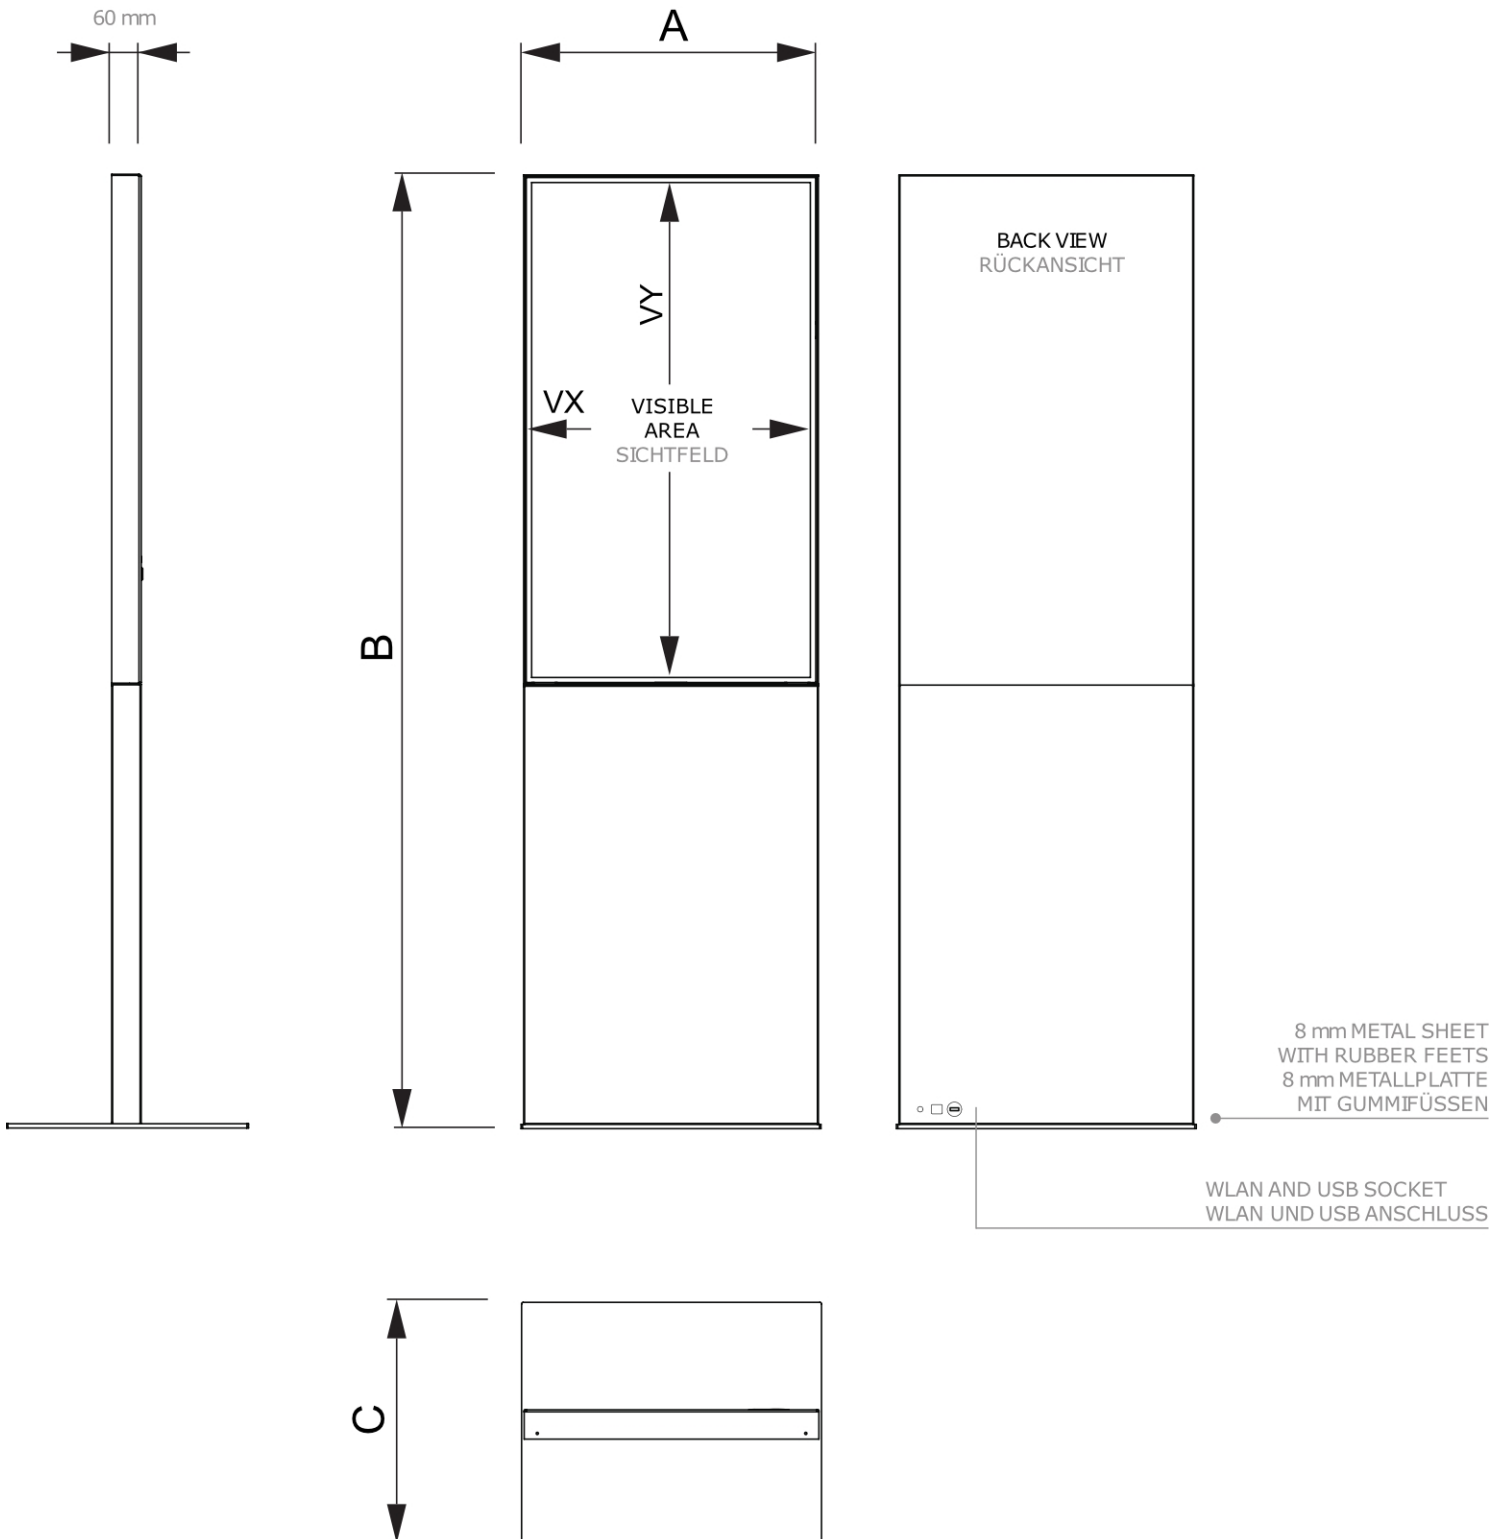

PRODUKT ARKUSZ

Smart Line Digital Totem z monitorem Samsung 43" z Ekranem Doty

DITTOTEM43ESFT

- Elegancka konstrukcja bezramkowa
- Standardowa obudowa dostępna w kolorze czarnym lub białym
- Ciężka podstawa z blachy stalowej o grubości 8 mm zapewnia odpowiednią stabilność

PRODUKT ARKUSZ

Smart Line Digital Totem z monitorem Samsung 43" z Ekranem Doty

DITTOTEM43ESFT

PRODUKT ARKUSZ

Smart Line Digital Totem z monitorem Samsung 43" z Ekranem Doty

DITTOTEM43ESFT

PODSTAWOWE INFORMACJE

SKU	Sizes (mm) (A x B x C)	Format (mm)	Widoczny rozmiar (mm) (VXxVY)	Rozstaw otworów (mm) (XxY)
DITTOTEM43ESFT	602 x 1819 x 460	43"	529,2 x 940,8 mm	-

Orientacja	Weight (kg)
Pionowy	56,00

MONITORUJ INFORMACJE

Typ monitora	Rozmiar LCD	Współczynnik proporcji	Rozdzielczość (px)	Kontrast	Wymiary monitora (mm) (WxHxD)
--------------	-------------	------------------------	--------------------	----------	-------------------------------